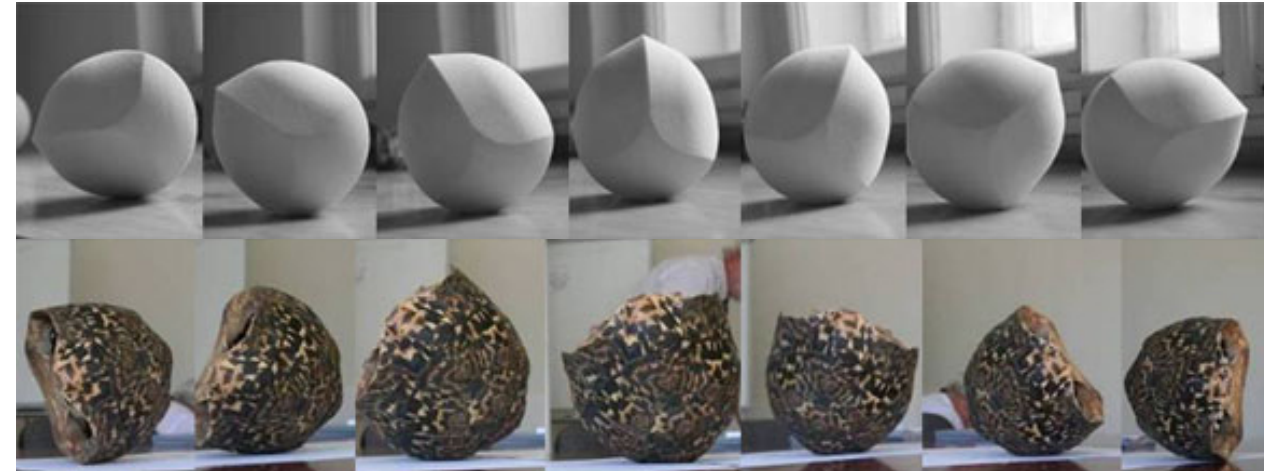

Die Bewegung des Gömböc' zu sehen ist ein fesselnder Anblick, als er seinen stabilen Punkt wie ein Stehaufmännchen finden wird. Was noch interessanter ist, die genaue Gestaltung des Produktes, weil in einer Apfelgröße Körper die Toleranz nur wenige hundert Millimeter ist; im Fall größere Ungenauigkeit der Körper funktioniert nicht mehr.