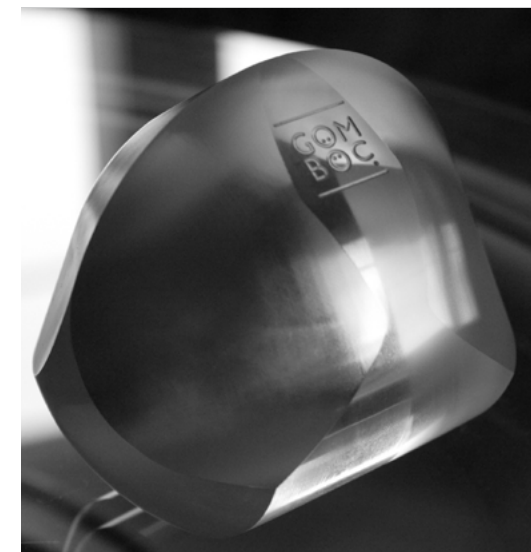

## PLEXIGLAS GÖMBÖC

Plexiglas Gömböc ist die einzigartige Kombination aus Perfektion und Reinheit. Diese kristallklar, polierte Plexiglas gibt außerordentliches und müheloses Aussehen für den Gömböc. Plexiglas Gömböc ist aus Acrylglas hergestellt, deshalb er ist durchsichtig, er zeigt, dass nur die Existenz von Gömböc – mathematischen Wunder – dieses besondere Objekt bewirkt. Es ist offensichtlich, dass innen Gömböc keine zusätzliche Gewichte oder Tricks braucht, allein die Geometrie der Gömböc-Form bewirkt.

### Produktinformationen

**Oberfläche:** poliert

**Gewicht:** 500g

**Größe:**

Höhe: 90 mm

Breite: 80 mm

Länge: 100 mm

## STAHL GÖMBÖC

Stahl Gömböc ist unsere neusten Metall-Basierte Produkte. Dieser schwere Gömböc ist ideal für starken Träumer und Planer, die für die tägliche Problemlösung verantwortlich sind. Wenn Sie den Gömböc bewegen lassen und überwachen seine Bewegung, wir garantieren die inspirierende Erholung. Edelstahl Gömböc ist perfekt Spiel im Büro, hilft bei Erstellung neuen Ideen. Dieser Gömböc ist aus dem härtesten, heutzutage erreichbaren Material, und ist beinahe so schwer, wie der Bronze Gömböc. Edelstahl ist ein ideales Grundmaterial, das nicht nur industriell Anwendung findet, sondern auch bei exklusiven Design-Objekten.