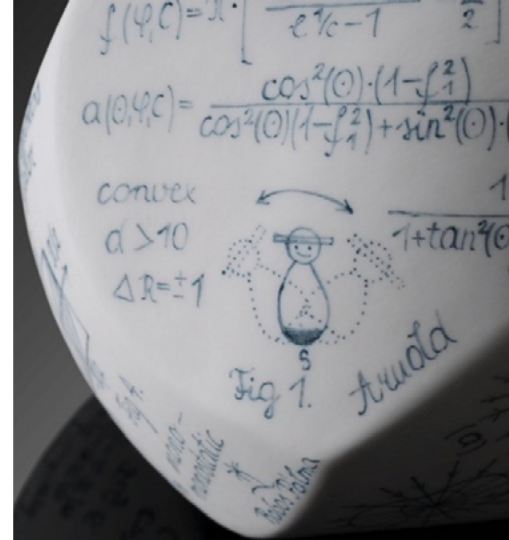

## HERENDER PORZELLAN GÖMBÖC

Porzellan Gömböc ist in unserem Webshop verfügbar, der weltweit ersten verfügbaren künstlerischen Gestaltung der eindeutigen mathematischen Innovation. Dieses fesselnde Meisterwerk ist ideal für Sammler, Liebhaber von Porzellan und Design für die Fans. Dieses einzigartiges wissenschaftliche Spiel hergestellt der weltweit berühmte Porzellan-Manufaktur Herend aus weißem Porzellan, und wurde von Meisterhand bemalt mit den originalen Beweis-Formeln für den Gömböc. Die Herender Form ist ein Pseudo-Gömböc, da er innen hohl ist.

### Produktinformationen

**Oberfläche:** handbemalt

**Gewicht:** 345g

**Größe:**

Höhe: 105 mm

Breite: 75 mm

Länge: 105 mm

de.gomboc-shop.com

## LEICHTER GÖMBÖC

Leicht Gömböc – wie seine Name zeigt – leichtesten und wenigsten empfindlich Teil unser Produktpalette, das als Präsentationsobjekt funktioniert. Durch diesen Gömböc man kann gut die Eigenschaft der mathematischen Erfindung vorstellen. Auch ideales Geschenk ist für die Liebäugelnde der verschiedenen Wissenschaft und Interessent der mathematischen Innovation.