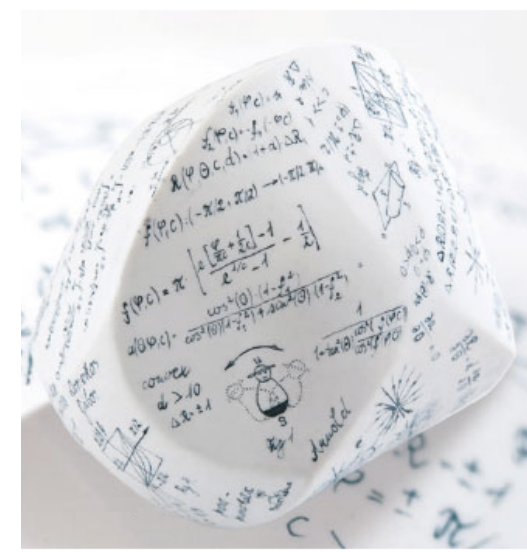

## HERENDER PORZELLAN GÖMBÖC

Porzellan Gömböc ist in unserem Webshop verfügbar, der weltweit ersten verfügbaren künstlerischen Gestaltung der eindeutigen mathematischen Innovation. Dieses fesselnde Meisterwerk ist ideal für Sammler, Liebhaber von Porzellan und Design für die Fans. Dieses einzigartiges wissenschaftliche Spiel hergestellt der weltweit berühmte Porzellan-Manufaktur Herend aus weißem Porzellan, und wurde von Meisterhand bemalt mit den originalen Beweis-Formeln für den Gömböc. Die Herender Form ist ein Pseudo-Gömböc, da er innen hohl ist.

### Produktinformationen

**Oberfläche:** handbemalt

**Gewicht:** 345g

**Größe:**

Höhe: 105 mm

Breite: 75 mm

Länge: 105 mm

de.gomboc-shop.com

## LEICHTER GÖMBÖC

Leicht Gömböc – wie seine Name zeigt – leichtesten und wenigsten empfindlich Teil unser Produktpalette, das als Präsentationsobjekt funktioniert. Durch diesen Gömböc man kann gut die Eigenschaft der mathematischen Erfindung vorstellen. Auch ideales Geschenk ist für die Liebäugelnde der verschiedenen Wissenschaft und Interessent der mathematischen Innovation.