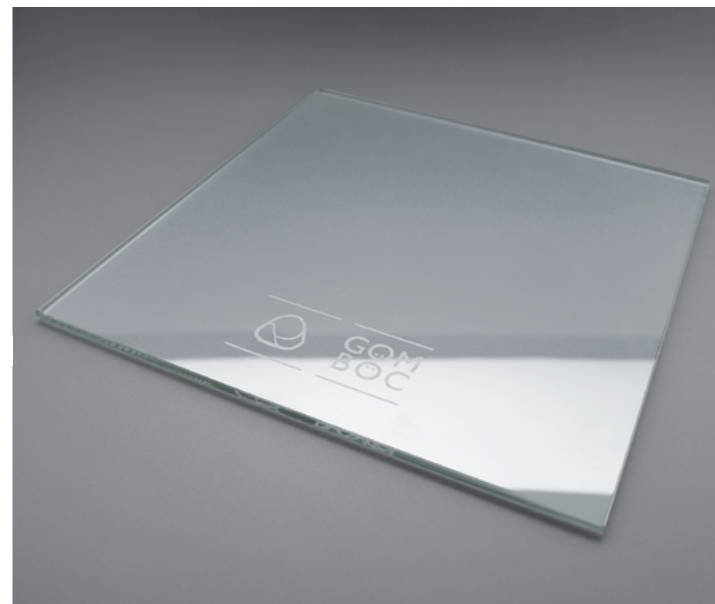

BEIWERK

GLASPLAKETTE MIT GRAVUR

Die 25x25 cm große Glasplakette ist eine dekorative Ergänzung zum Gömböc, Firmenlogo, Aufschrift oder Bild kann auch eingraviert werden. Stellen Sie sie mit dem Gömböc auf den Konferenztisch oder Ihren Schreibtisch, als Dekoration. Wir empfehlen dazu die leichteren Gömböcs aus Aluminium, Plexiglas, oder den Schwarzen Gömböc.

Größe:

Höhe: 250 mm

Breite: 250 mm